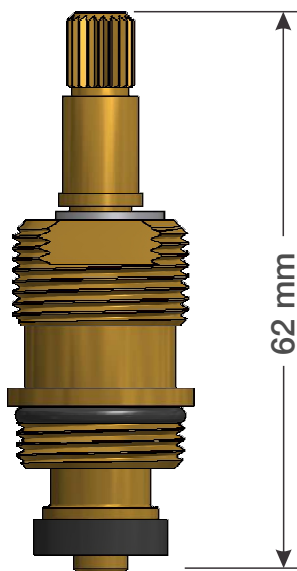

Cabezas

Cierre de compresión

CODIGO: 100213

Cabeza de compresión
Lavatorio / Bidet / Ducha de embutir