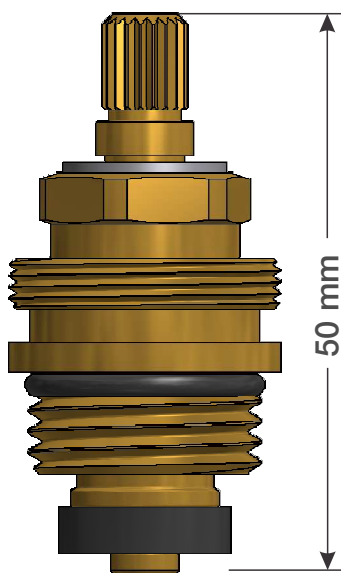

Cabezas

Cierre de compresión

CODIGO: 100212

Cabeza de compresión
Para juegos de Ducha exterior