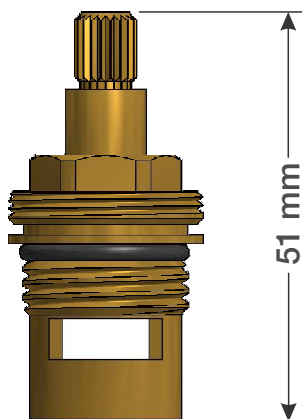

Cabezas

Cierre ceramico

Apertura
Anti-horaria

CODIGO: R11

Líneas

Novara
Novara Lever
Lucca
Lucca Lever
Toscana

*Nota:

Juegos volante cruz:

2 Cabezas **R11**

Apertura
horaria

CODIGO: R12

Líneas

Novara Lever
Lucca Lever

*Nota:

Juegos volante lever:

1 Cabeza **R11**

1 Cabeza **R12**

Cabeza Ceramica

Para juegos de Cocina exterior
y Ducha exterior