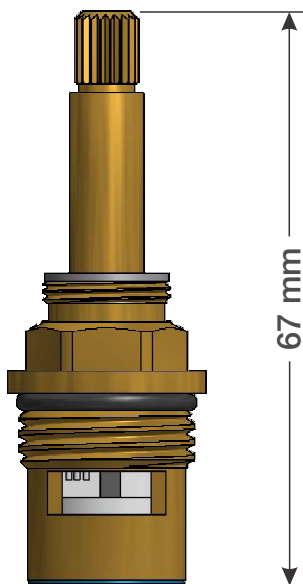

Cabezas

Cierre ceramico

Apertura
Anti-horaria

CODIGO: R09

Líneas

Novara
Novara Lever
Lucca
Lucca Lever
Toscana

*Nota:

Juegos volante cruz:

2 Cabezas **R09**

Apertura
horaria

CODIGO: R10

Líneas

Novara Lever
Lucca Lever

*Nota:

Juegos volante lever:

1 Cabeza **R09**

1 Cabeza **R10**

Cabeza Ceramica

Para juegos de Lavatorio, Bidet
y Ducha de embutir